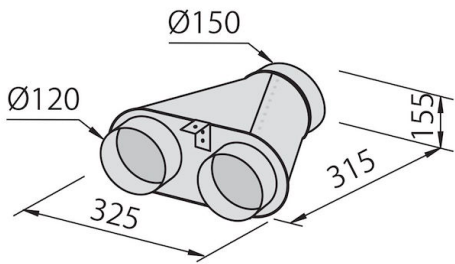

可连接两条管的歧管
2523 000